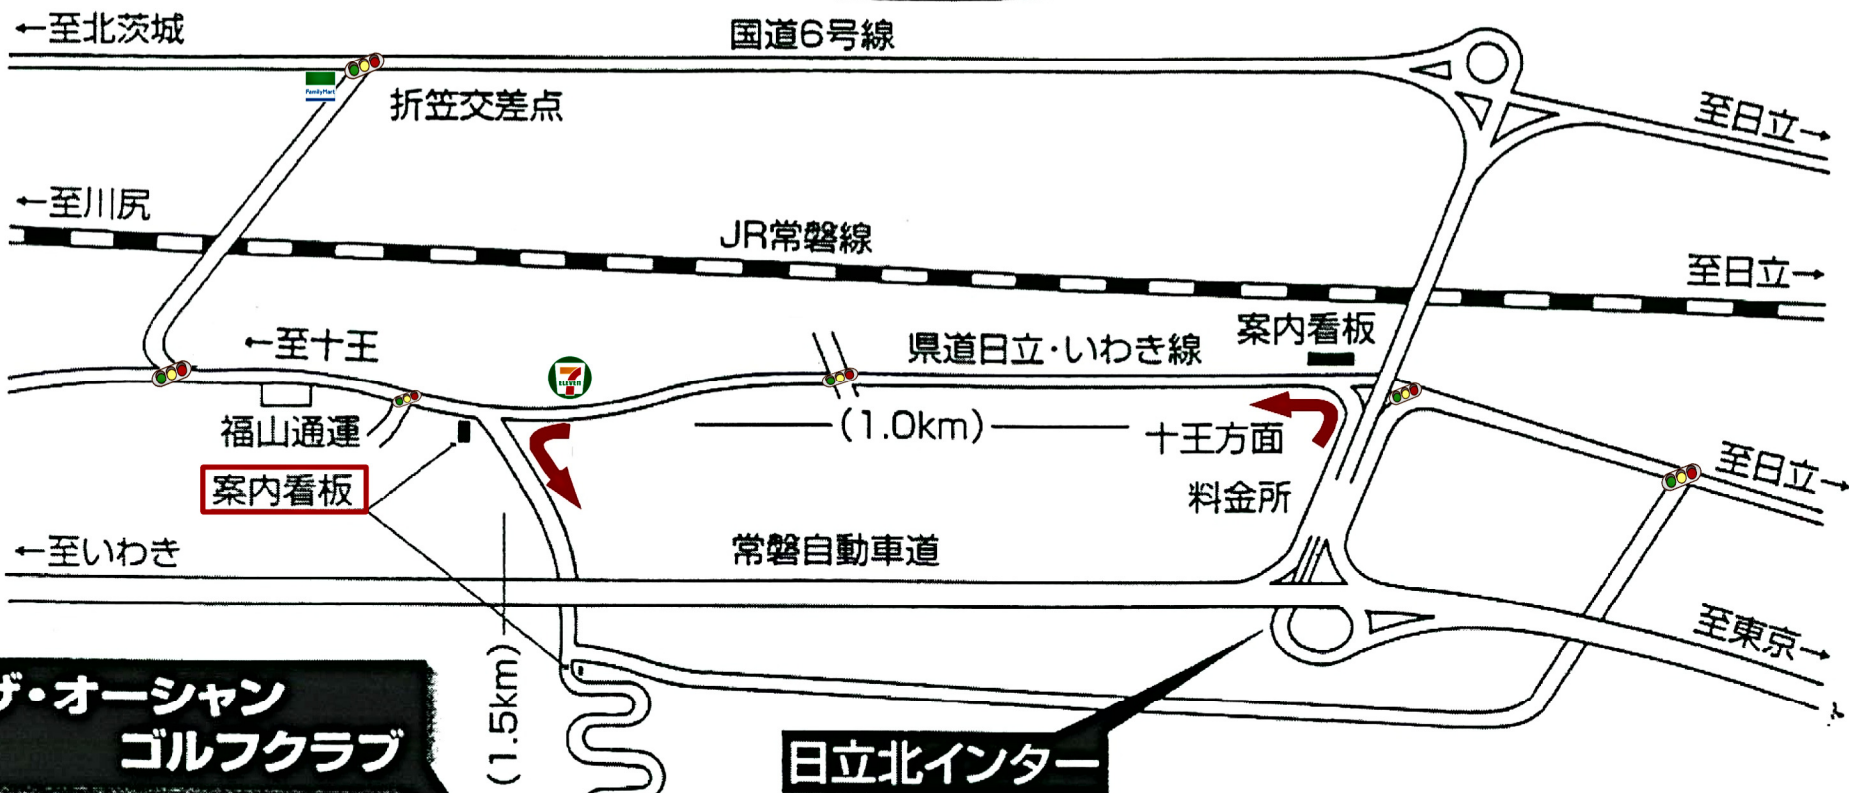

案内図

**ザ・オーシャン
ゴルフクラブ**

※インターを降りて左にさがる道を利用
して左折です。
インターおりました5分位でゴルフ場です。
安全運転でいらして下さい

車 ■ 常磐自動車道 三郷I.Cより1時間25分
日立北I.Cより2km (5分)
JR ■ JR常磐線日立駅下車 (タクシーで約25分)

The Ocean Golf Club
ザ・オーシャンゴルフクラブ

茨城県日立市小木津町771-1
TEL. 0294-43-8111 (代表)